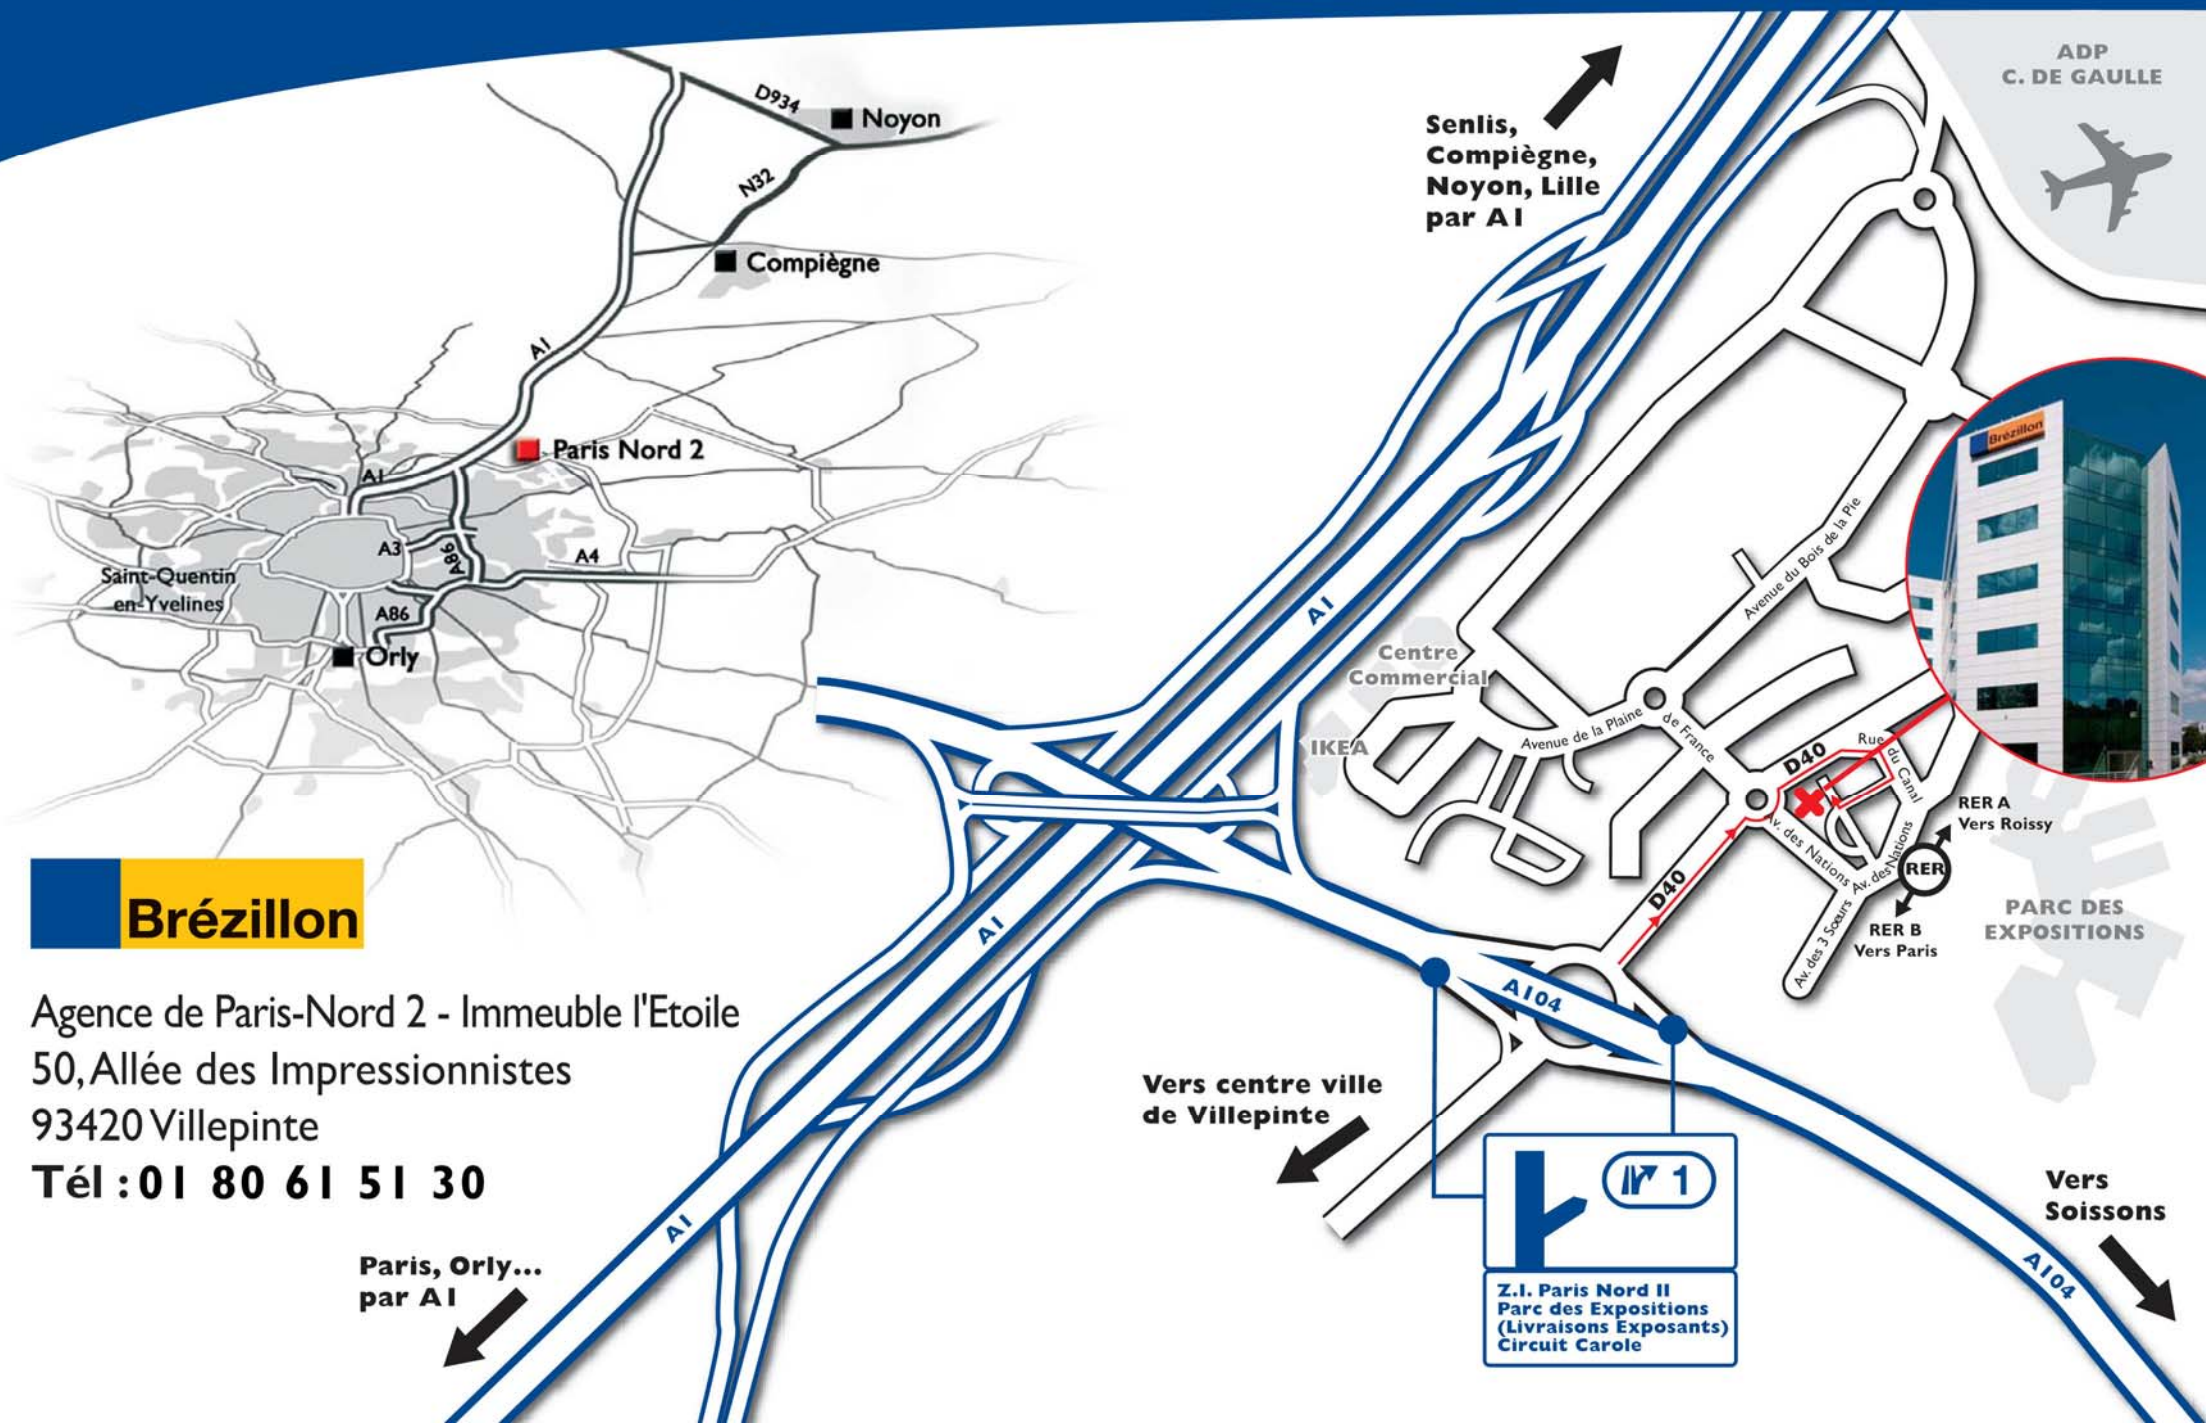

# Plan d'accès à l'agence Brézillon de Paris-Nord 2

ADP  
C. DE GAULLE

Senlis,  
Compiègne,  
Noyon, Lille  
par A1

Paris Nord 2

Saint-Quentin  
en-Yvelines

Orly

Centre  
Commercial  
IKEA

Avenue de la Plaine  
de France

Rue  
du Canal

RER A  
Vers Roissy

RER  
B  
Vers Paris

PARC DES  
EXPOSITIONS

**Brézillon**

Agence de Paris-Nord 2 - Immeuble l'Etoile  
50, Allée des Impressionnistes  
93420 Villepinte  
Tél : 01 80 61 51 30

Vers centre ville  
de Villepinte

Vers  
Soissons

Paris, Orly...  
par A1