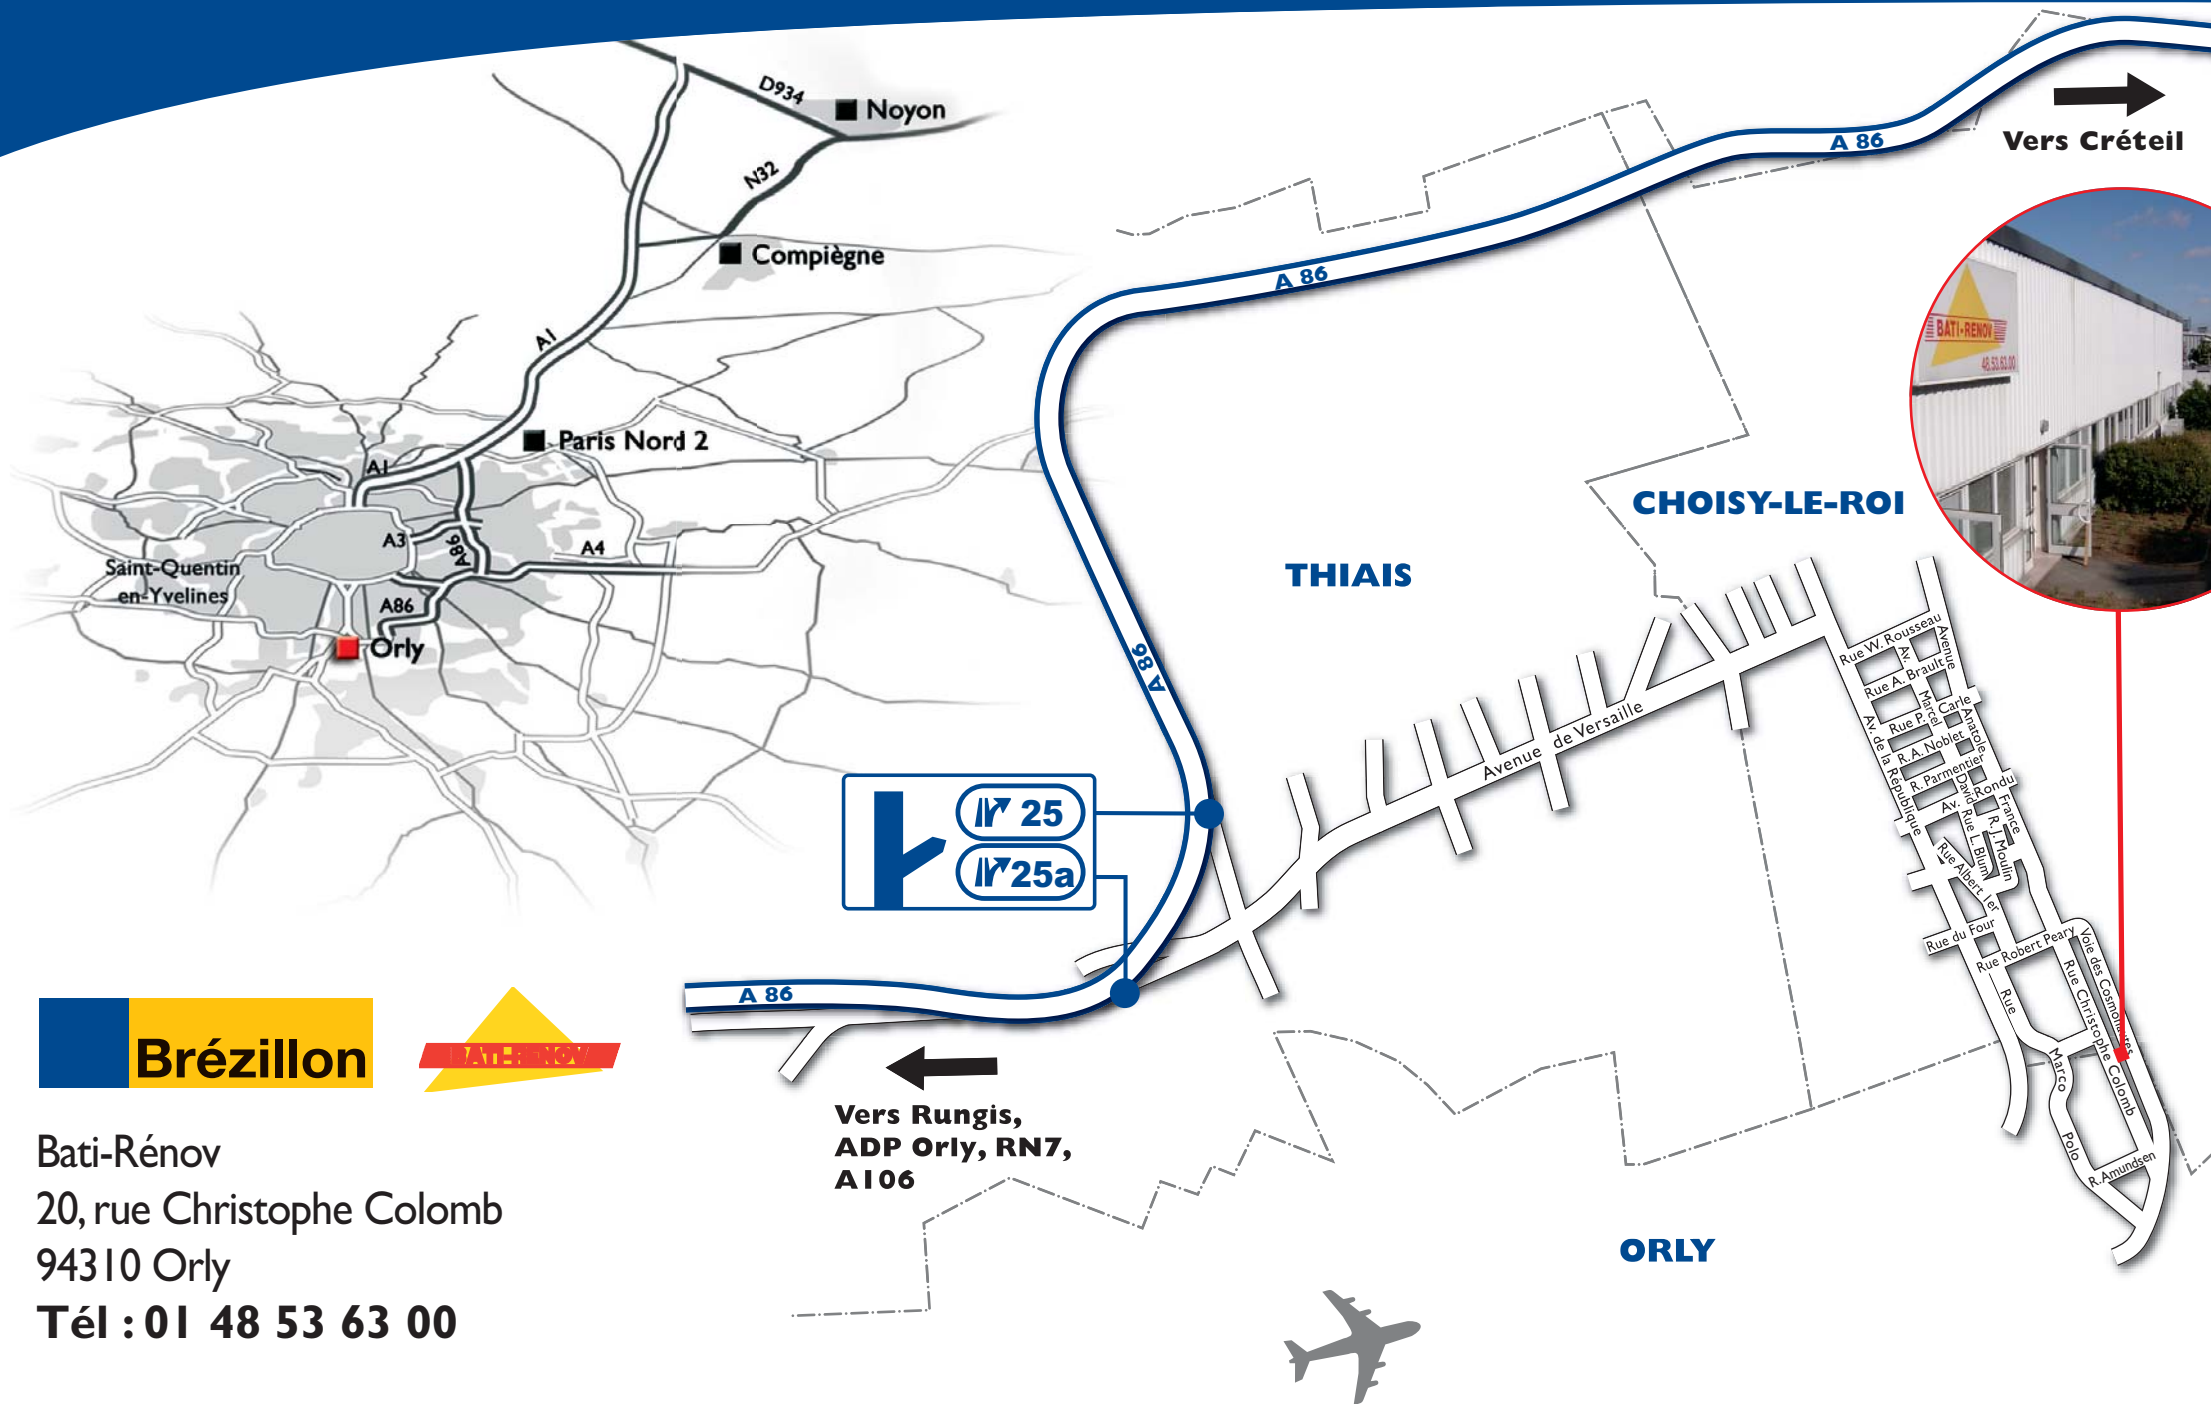

Plan d'accès à Bati-Rénov

Brézillon

Bati-Rénov
20, rue Christophe Colomb
94310 Orly
Tél : 01 48 53 63 00

Vers Rungis,
ADP Orly, RN7,
A106

ORLY