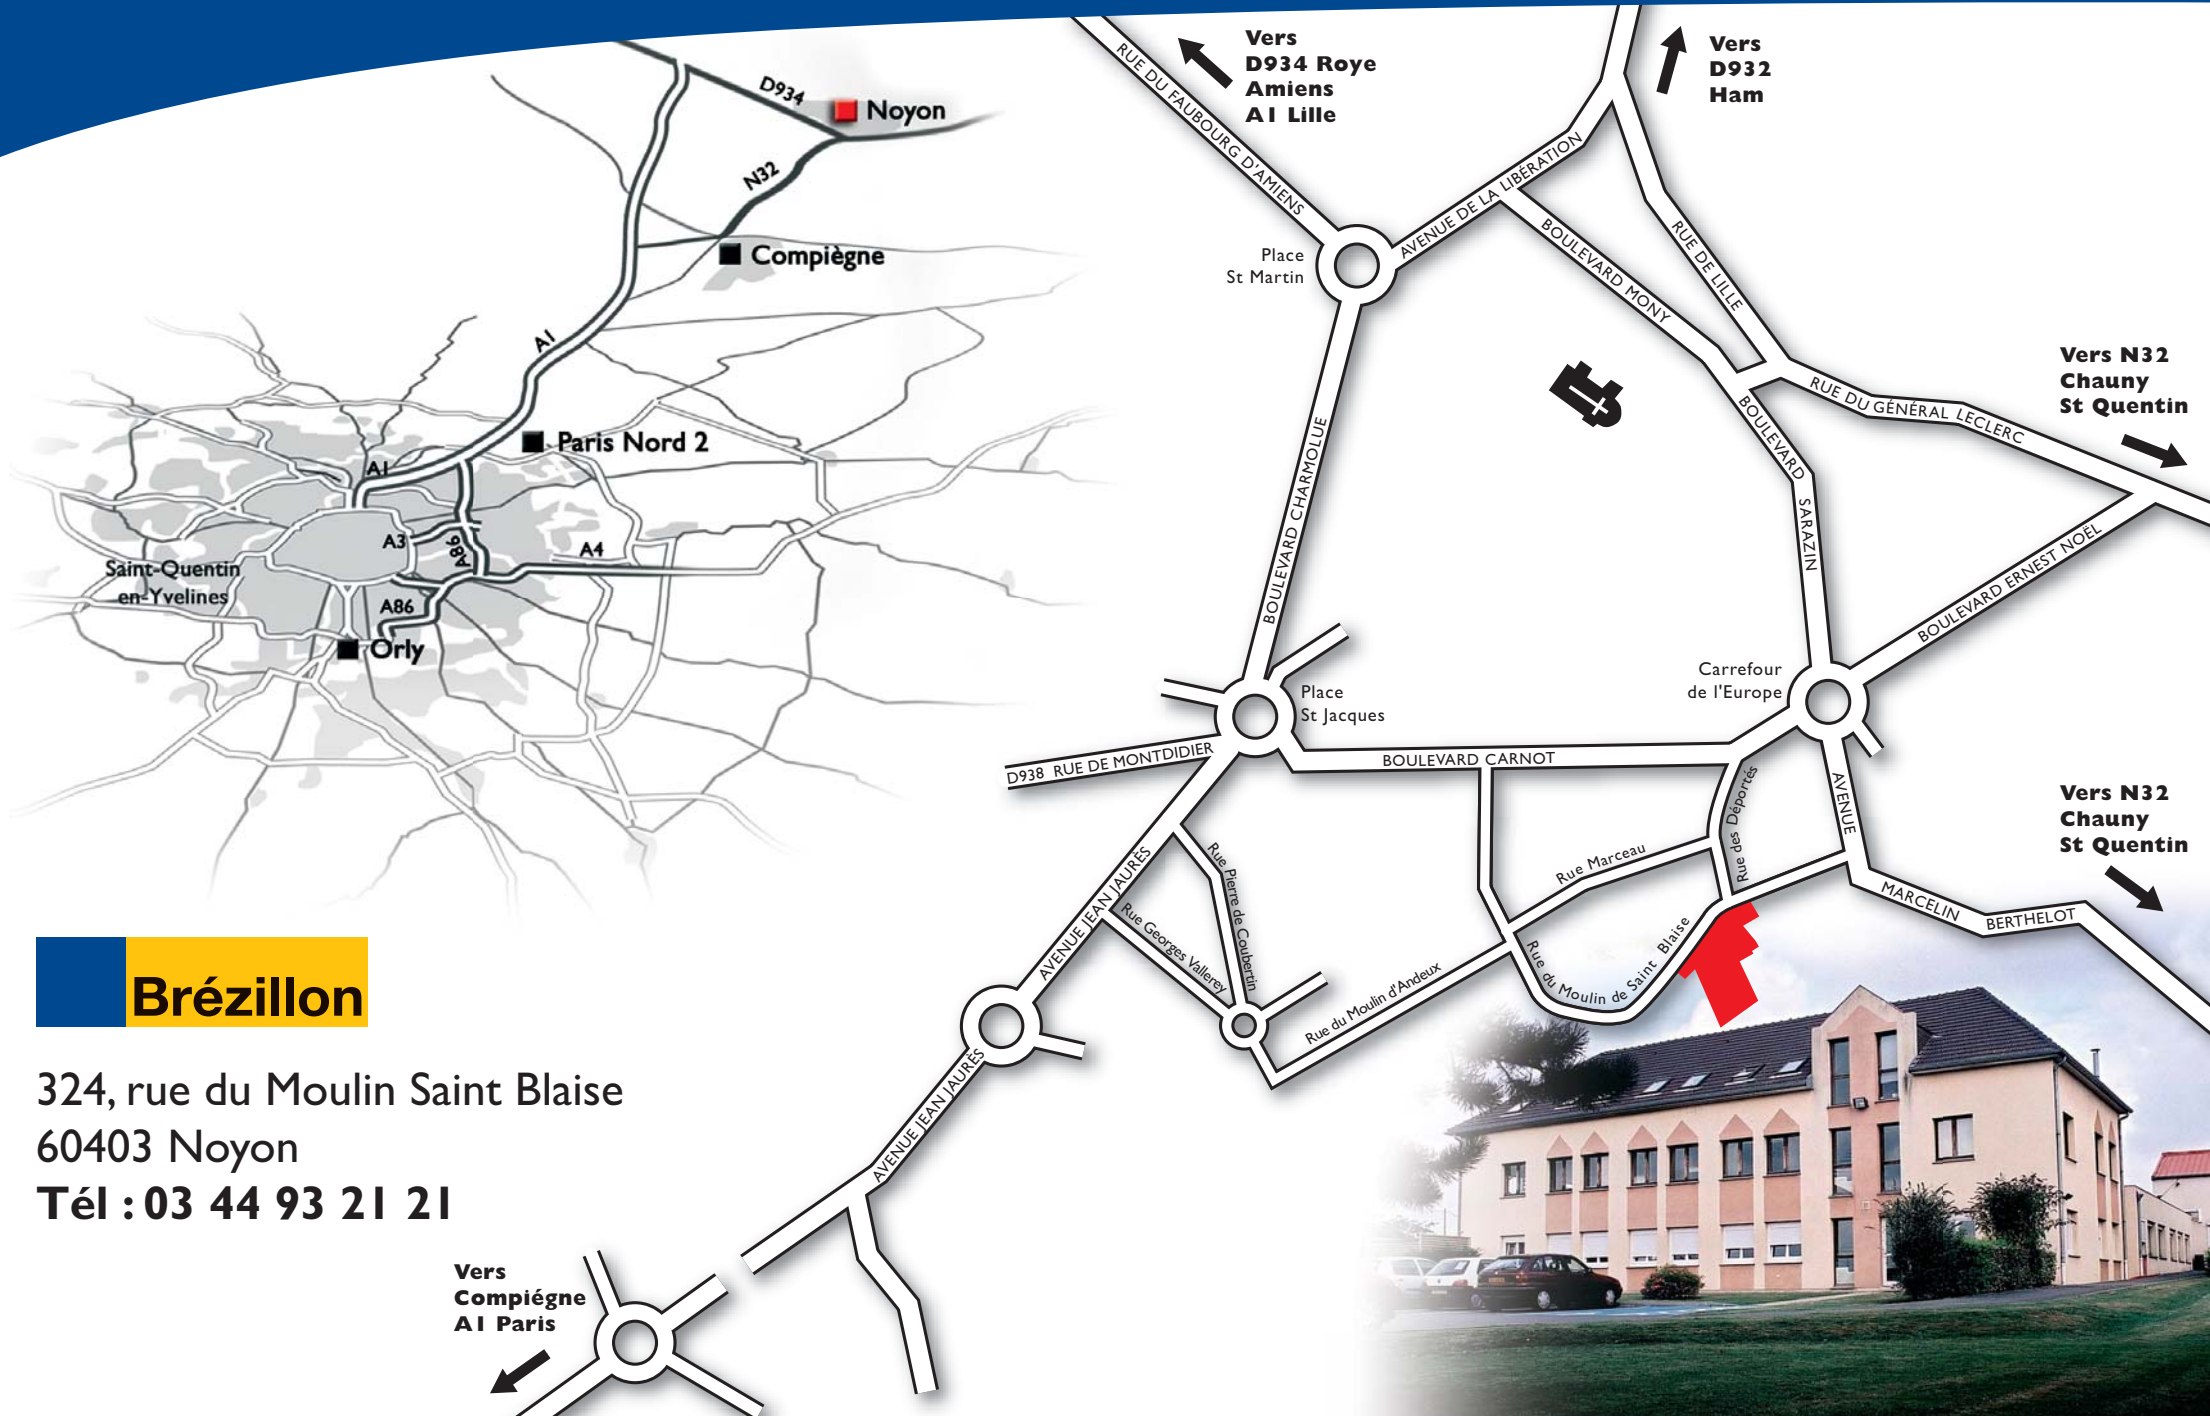

# Plan d'accès du siège Brézillon à Noyon

**Brézillon**

324, rue du Moulin Saint Blaise  
60403 Noyon  
Tél : 03 44 93 21 21